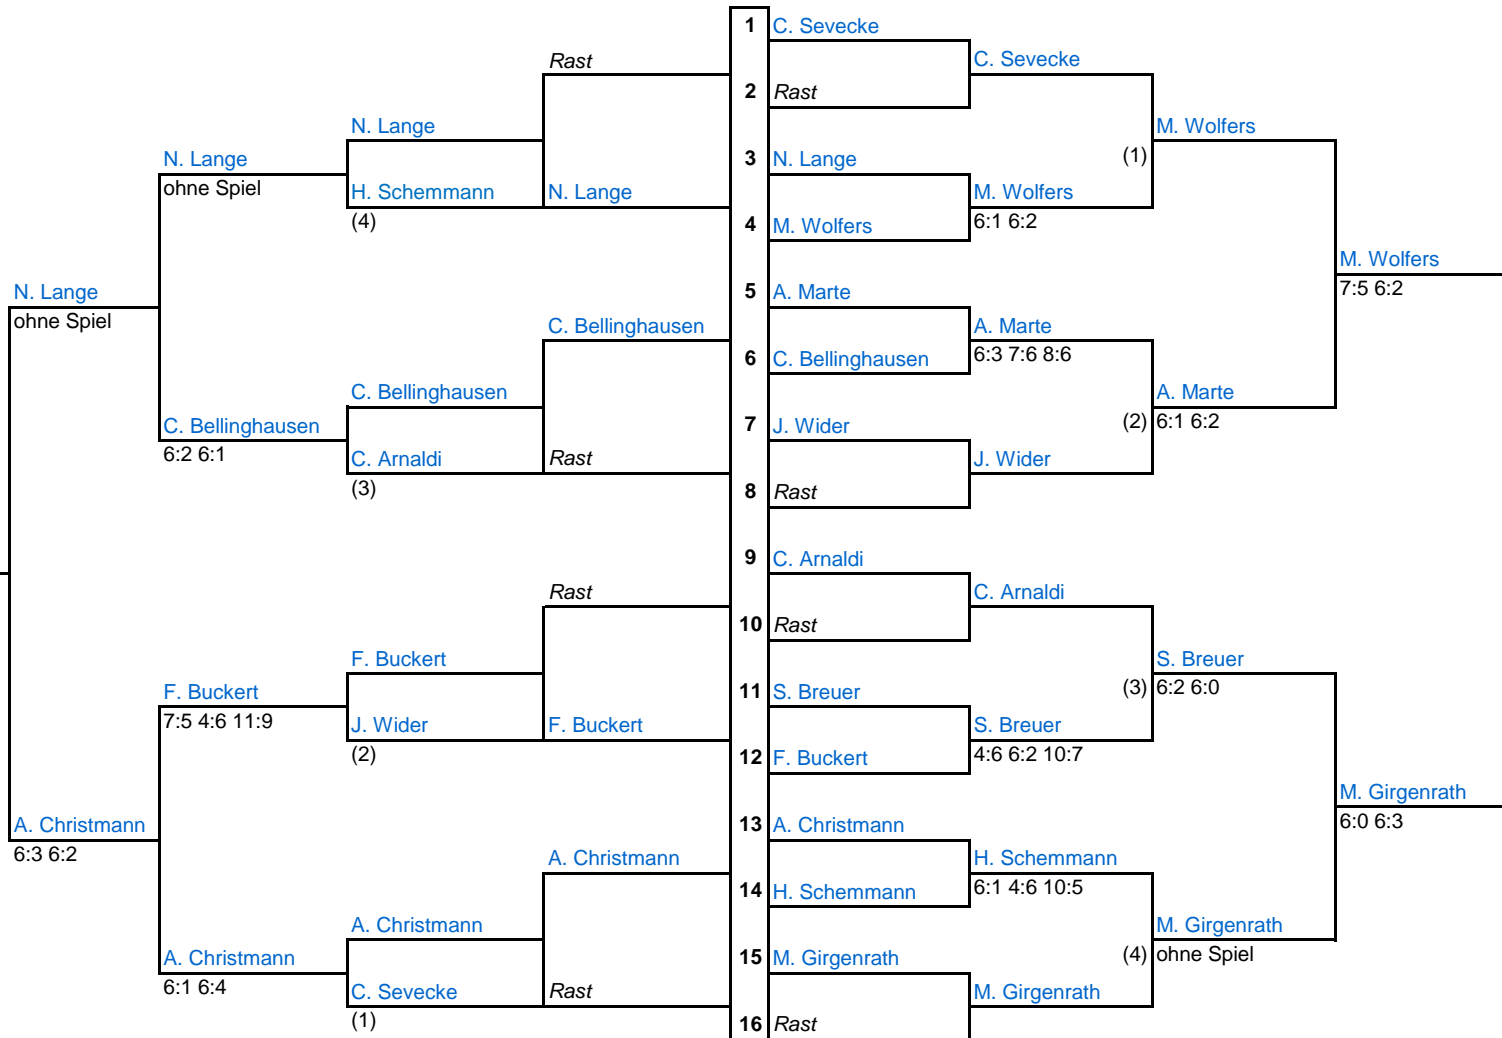

CM 2017 Damen Einzel

Stand: 24.09.2017

Sieger der Trostrunde **A. Christmann**
6:2 6:2

Erklärung: Der Sieger eines Spieles der rechten Seite rückt nach rechts. Der Verlierer eines Spieles der rechten Seite rückt nach links (auf die entsprechende Platznummer) und greift hier in die Trostrunde ein.